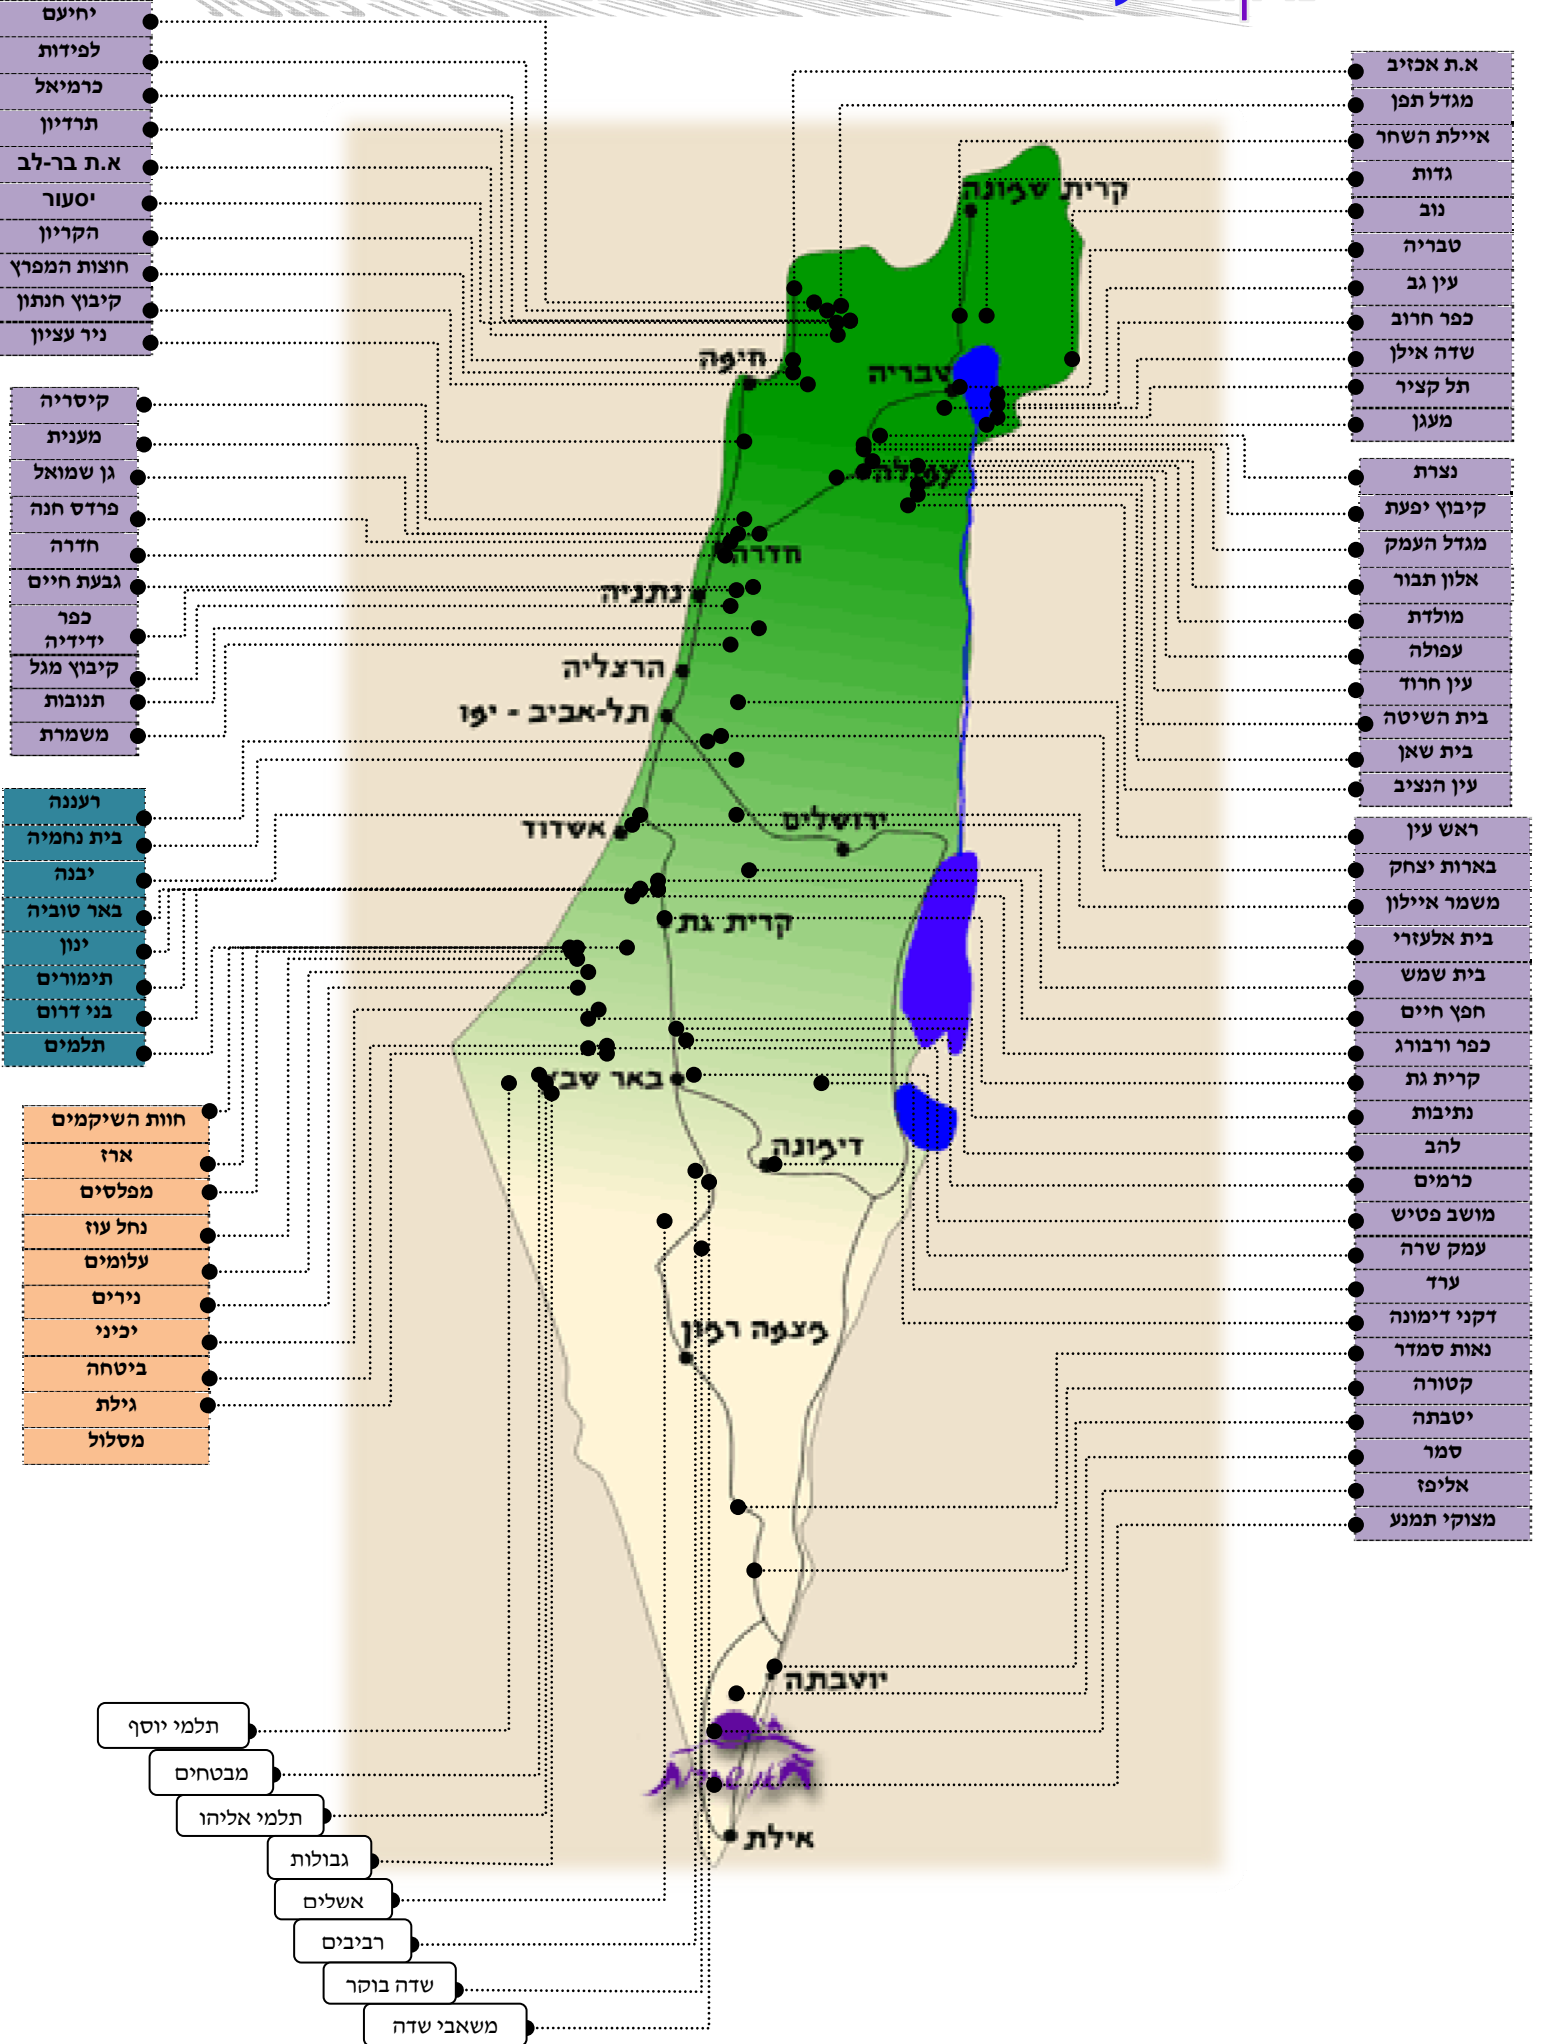

מיקום בעלי רישיונות שאושרה להם סגירה פיננסית

- יחיעם
- לפידות
- כרמיאל
- תרדיון
- א.ת. בר-לב
- יסעור
- הקריון
- חוצות המפרץ
- קיבוץ חנתון
- ניר עציון

- קיסריה
- מענית
- גן שמואל
- פרדס חנה
- חדרה
- גבעת חיים
- כפר ידידיה
- קיבוץ מגל
- תנובות
- משמרת

- רעננה
- בית נחמיה
- יבנה
- באר טוביה
- ינון
- תימורים
- בני דרום
- תלמים

- חוות השיקמים
- ארז
- מפלסים
- נחל עוז
- עלומים
- נירים
- יכינוי
- ביטחה
- גילת
- מסלול

- א.ת. אכזיב
- מגדל תפן
- איילת השחר
- גדות
- נוב
- טבריה
- עין גב
- כפר חרוב
- שדה אילן
- תל קציר
- מעגן

- נצרת
- קיבוץ יפעת
- מגדל העמק
- אלון תבור
- מולדת
- עפולה
- עין חרוד
- בית השיטה
- בית שאן
- עין הנציב

- ראש עין
- בארות יצחק
- משמר אילון
- בית אלעזרי
- בית שמש
- חפץ חיים
- כפר ורבורג
- קרית גת
- נתיבות
- להב
- כרמים
- מושב פטיש
- עמק שרה
- ערד
- דקני דימונה
- נאות סמדר
- קטורה
- יטבתה
- סמר
- אליפז
- מצוקי תמוע

- תלמי יוסף
- מבטחים
- תלמי אליהו
- גבולות
- אשלים
- רביבים
- שדה בוקר
- משאבי שדה